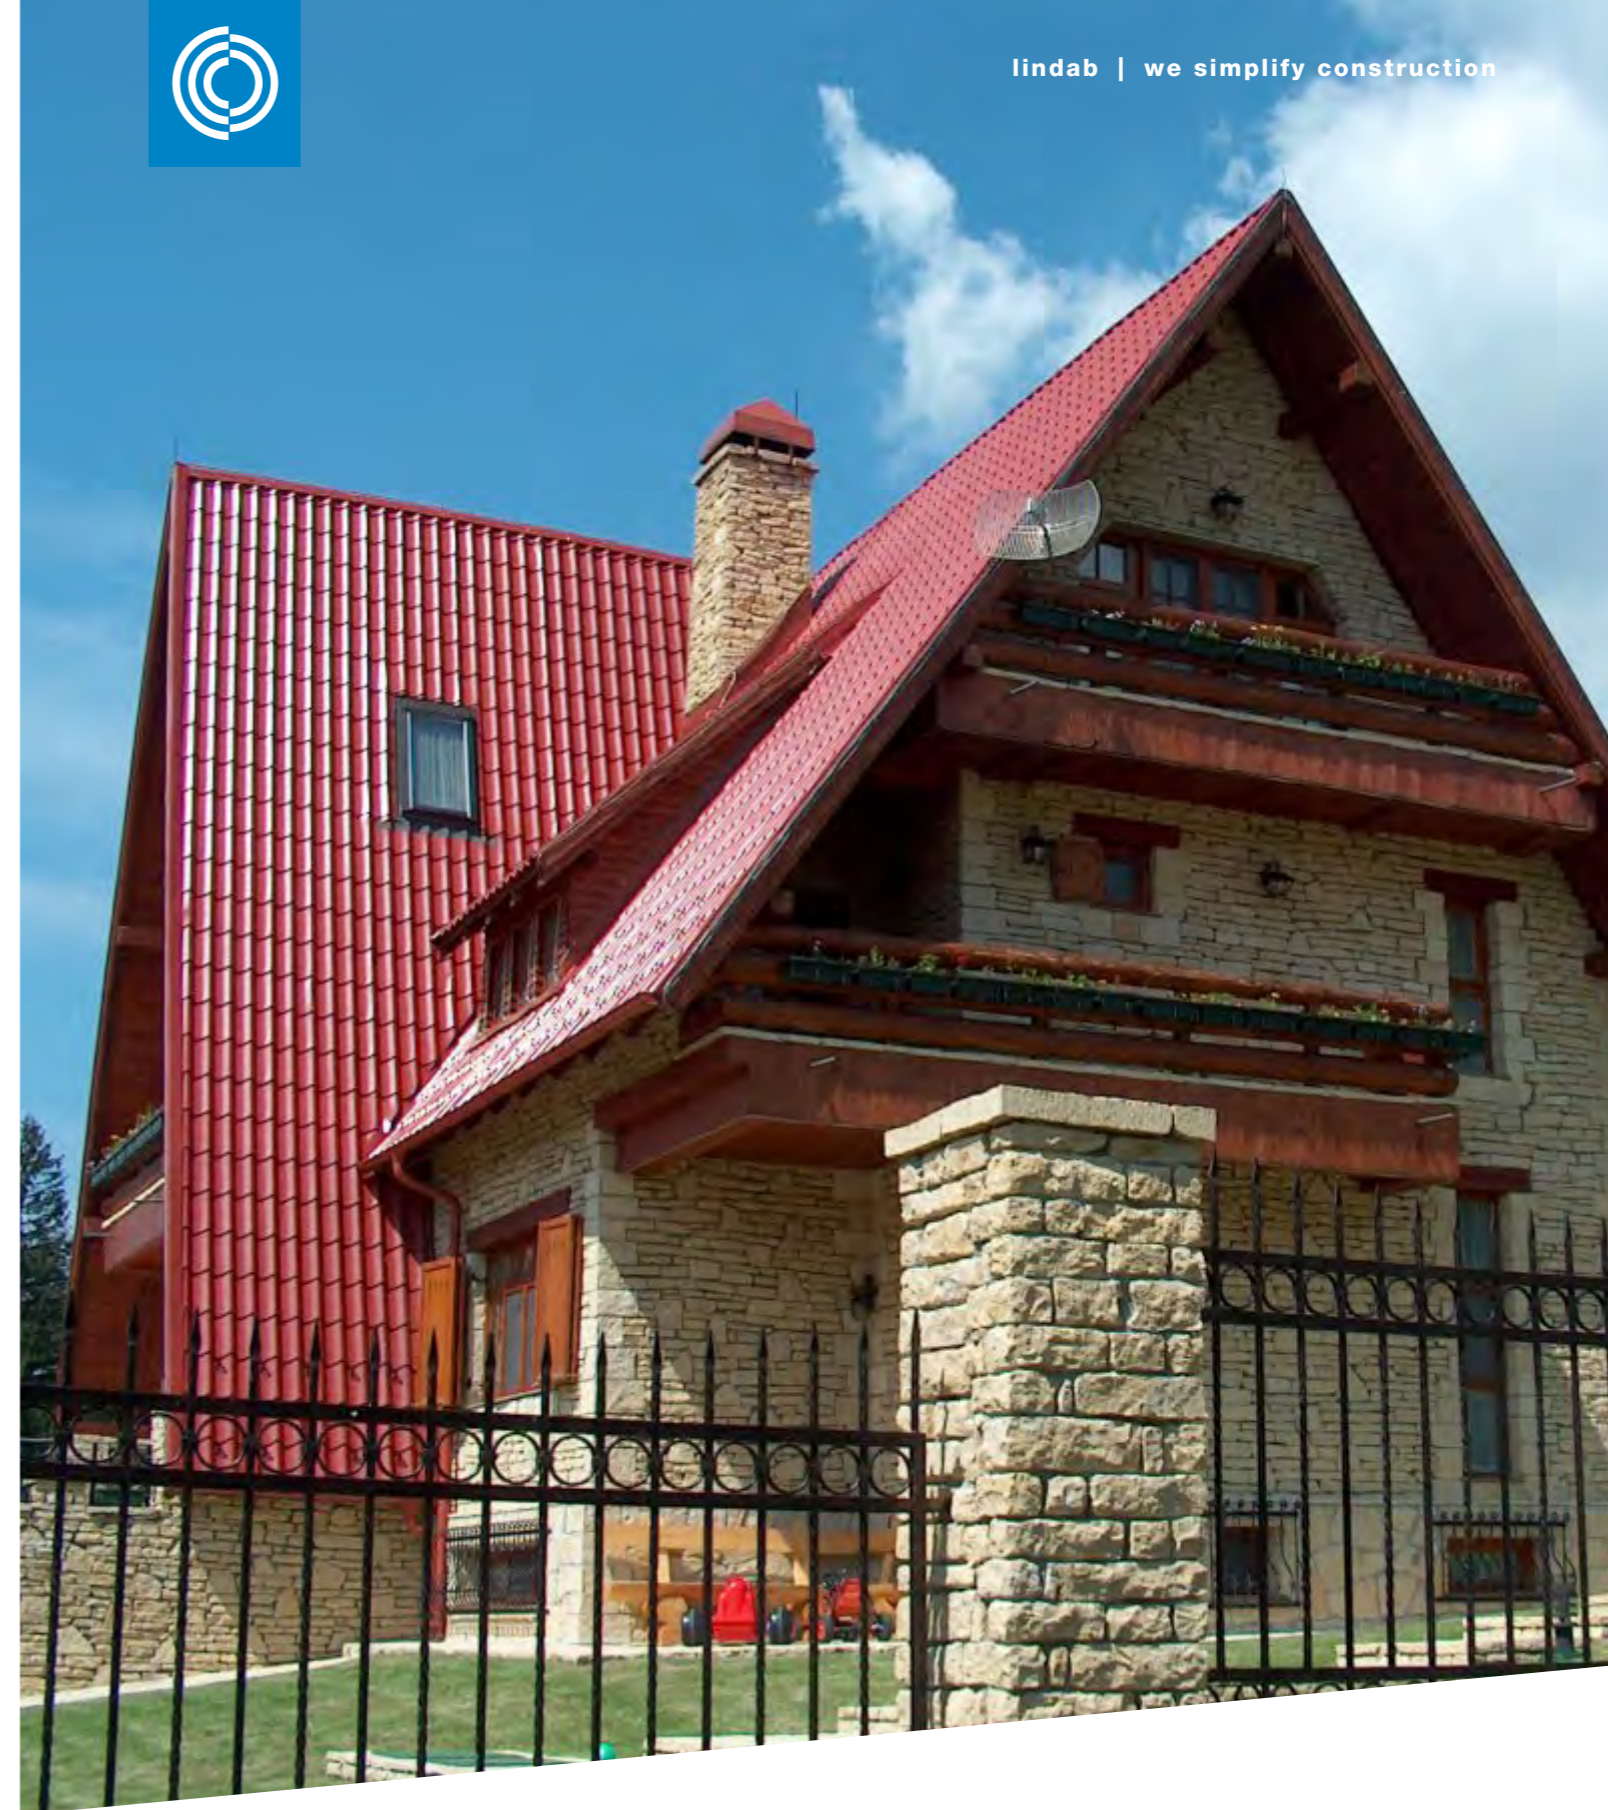

Lindab Topline

Acoperiș din țigle metalice Lindab
Lasă o impresie de durată

Lindab Srl

Șos. de Centură nr. 8, Ștefăneștii de Jos - Ilfov 077175
Tel. +4021 2094 100, Fax +4021 2094 124
office@lindab.ro