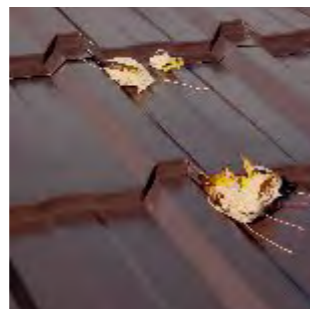

Maxima 35
Gamă variată de culori
(acoperire PE)
Grosime: 0,45 mm
Lățime utilă/brută:
1130 mm / 1170 mm
Înălțime totală: 35 mm