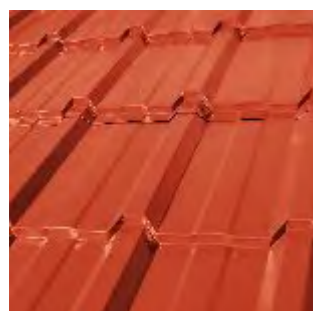

Maxima 40
Gamă variată de culori
(acoperire PE și MATT)
Grosime: 0,5 mm
Lățime utilă/brută:
1130 mm / 1170 mm
Înălțime totală: 35 mm

Vrei sa știi mai multe despre acoperișul din țigle metalice Lindab?
Intră pe www.lindab.ro