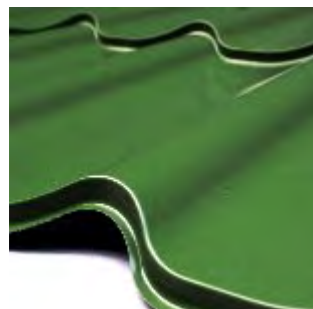

Skane
Gamă variată de culori
(acoperire PE și MATT)
Grosime: 0.5 mm
Lățime utilă / brută:
1100 mm / 1175 mm
Înălțime totală: 39 mm
Decupaj contur, suprapuneri
invizibile