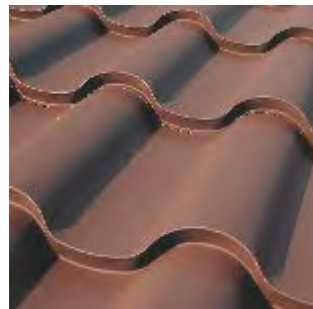

Goodlock
Gamă variată de culori
(acoperire MPE și MATT)
Grosime: 0,5 mm
Lățime utilă/brută:
1000 mm / 1116 mm
Înălțime totală: 71 mm