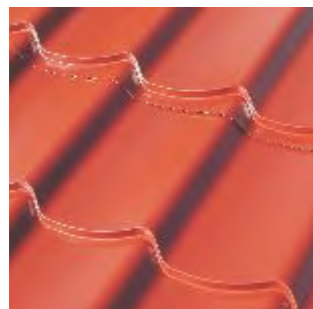

Prima 35/40
Gamă variată de culori
(acoperire PE și MATT)
Grosime: 0,5 mm
Lățime utilă/brută:
1100 mm / 1180 mm
Înălțime totală: 45 mm