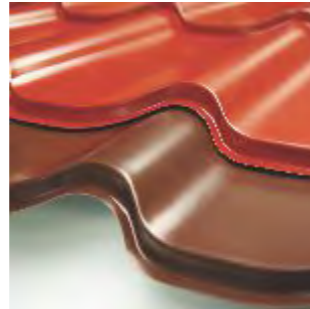

LTM 300
Gamă variată de culori
(acoperire PE și MATT)
Grosime: 0.45 mm
Lățime utilă / brută:
1100 mm / 1175 mm
Înălțime totală: 39 mm
Decupaj contur, suprapuneri
invizibile