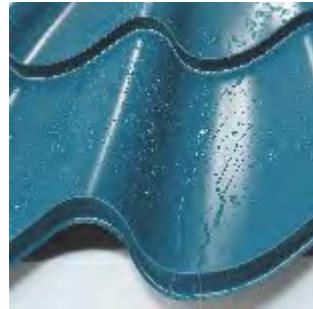

Profile distincte

Nordlic 400
Gamă variată de culori
(acoperire PE, MATT și HBPE)
Grosime: 0.5 mm
Lățime utilă / brută:
1000 mm / 1095 mm
Înălțime totală: 60 mm
Decupaj contur, suprapuneri
invizibile